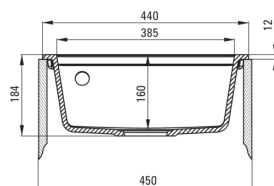

### Chiuvetă

Finisaj	grafit metalic
Tipul suprafeței	mat
Material	granit
Metoda de instalare	cu montare încastrată
Număr de cuve	1
Lățimea minimă a dulapului [mm]	450
Lățime [mm]	440
Lungimea [mm]	440
Înălțime [mm]	184
Adâncimea cuvei [mm]	170
Lungimea conturului [mm]	420
Lățimea conturului [mm]	420
Dotat cu accesorii	Da
Număr de orificii	2
Număr de orificii făcute în avans	0